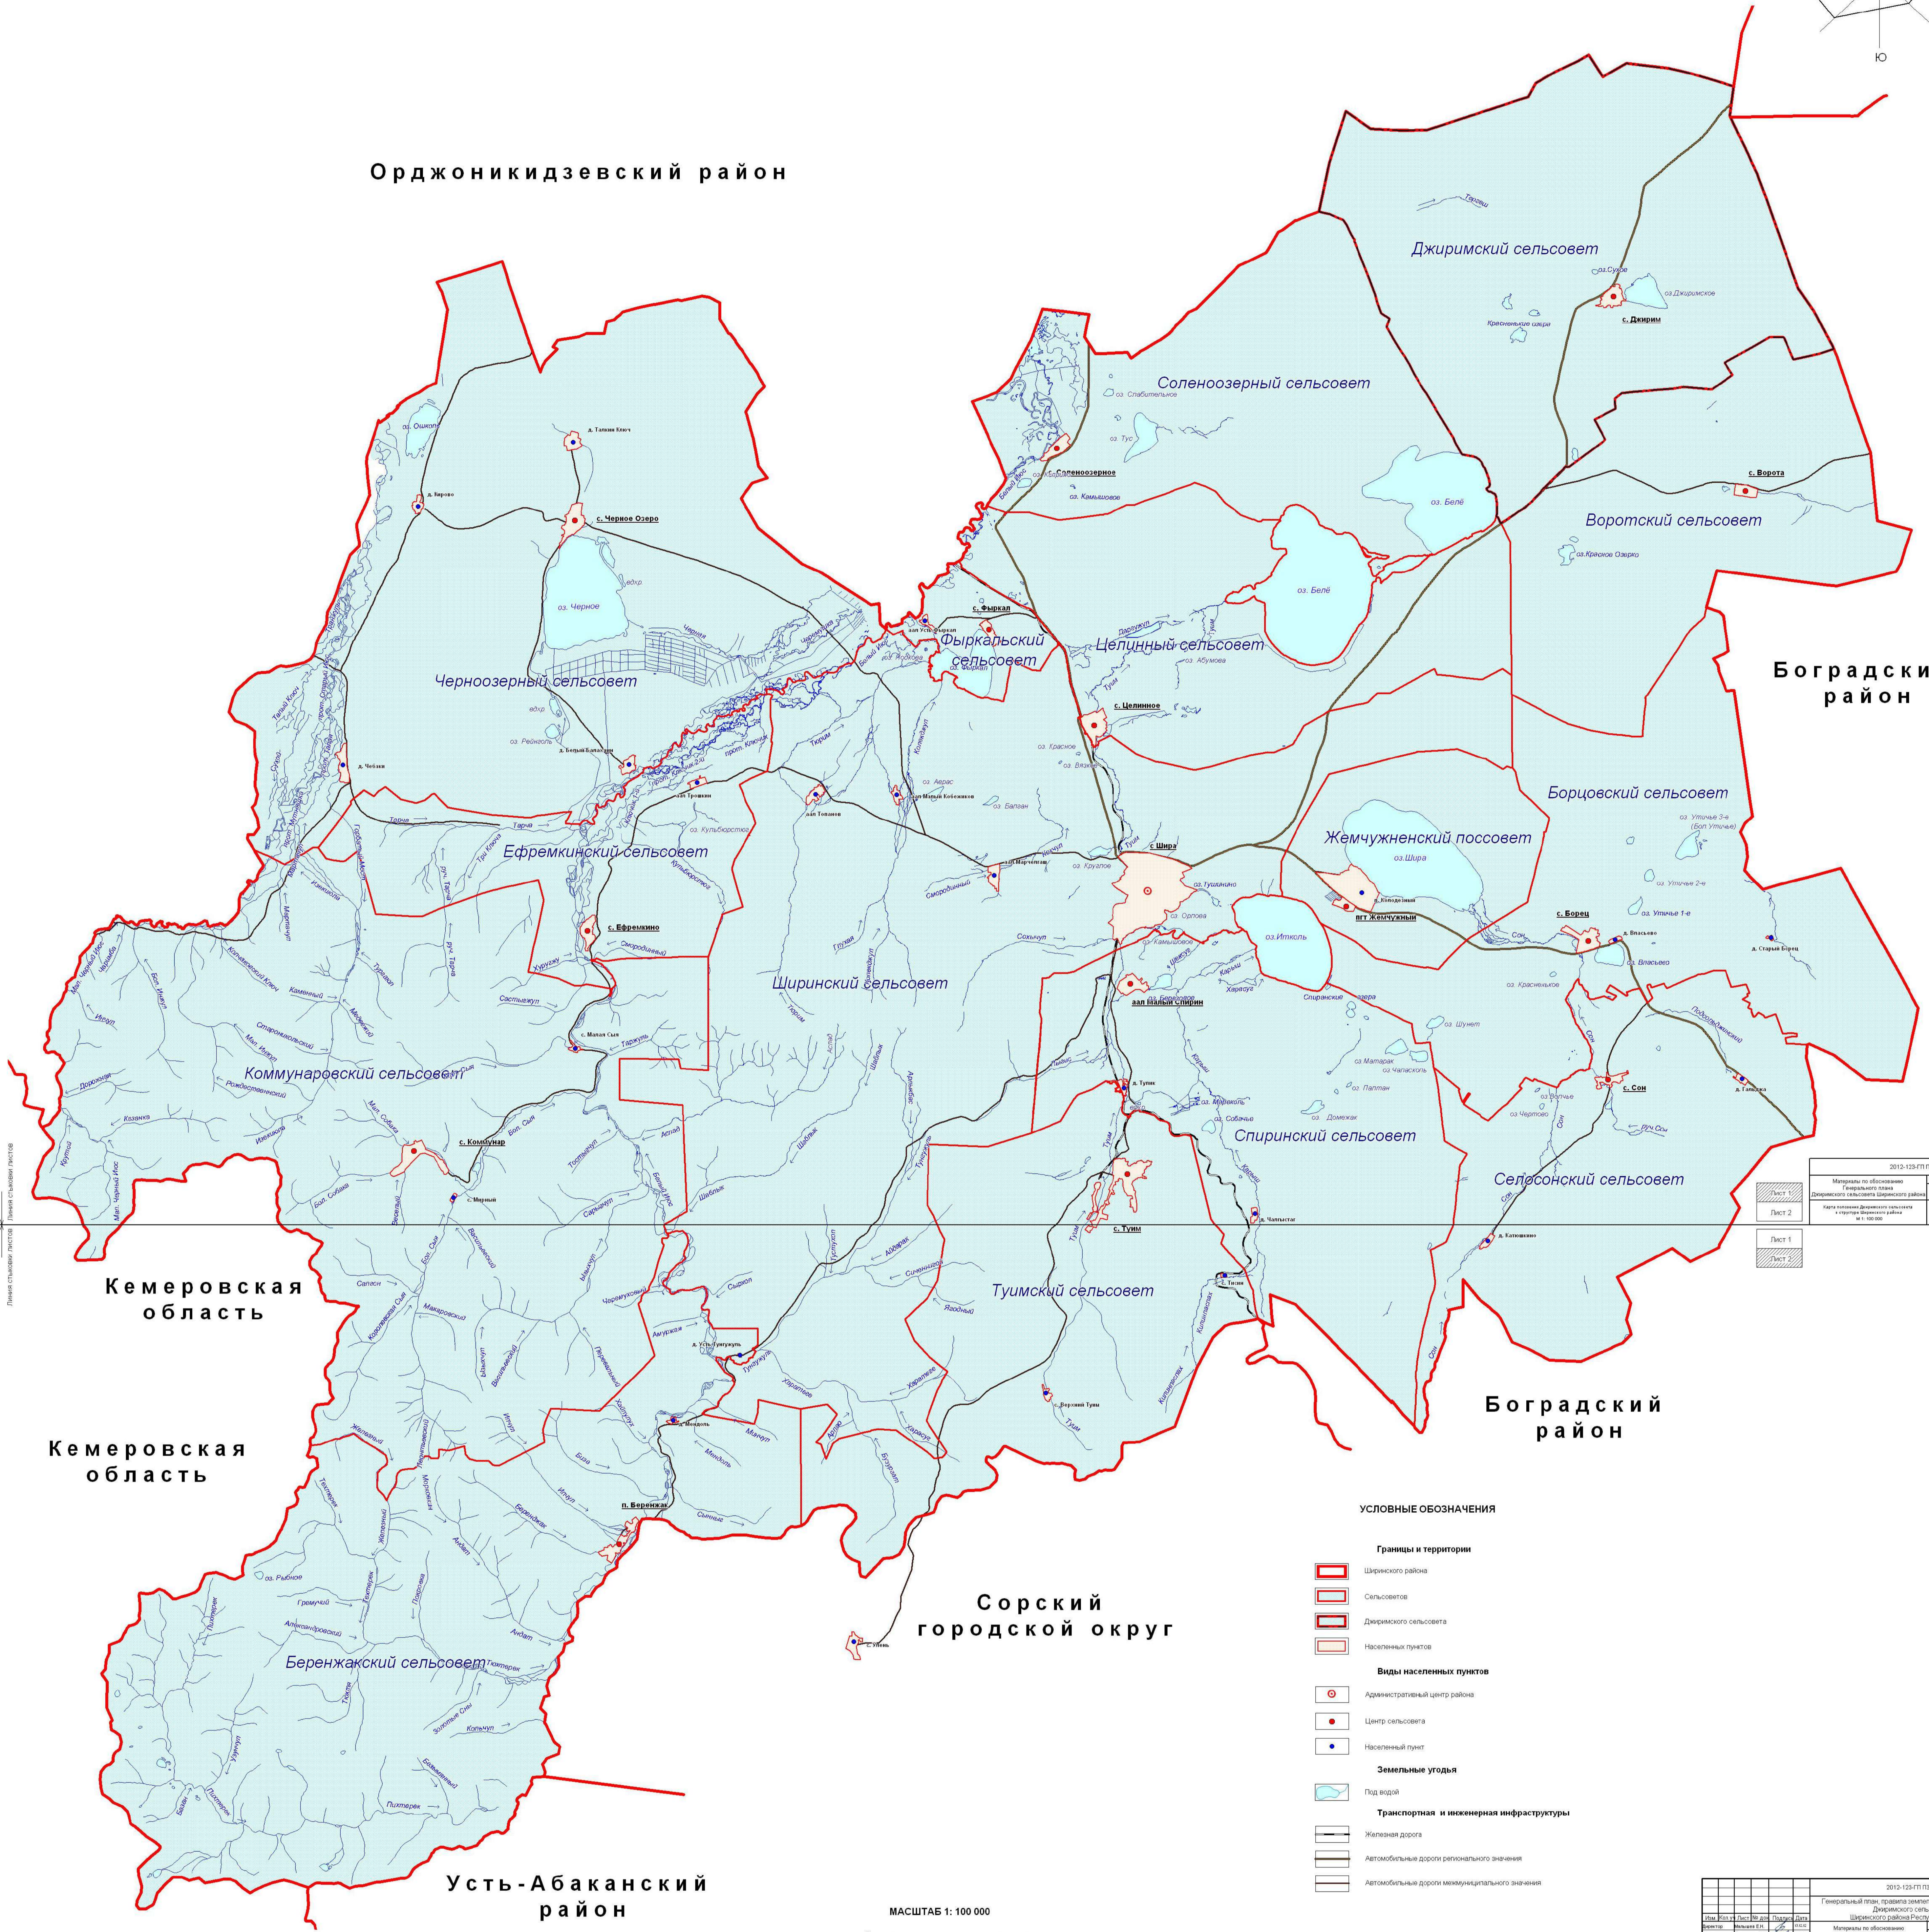

ДЖИРИМСКИЙ СЕЛЬСОВЕТ

ГЕНЕРАЛЬНЫЙ ПЛАН
Карта положения Джиримского сельсовета в структуре Ширинского района

Орджоникидзевский район

Боградский район

Кемеровская область

Кемеровская область

Боградский район

Сорский городской округ

Усть-Абаканский район

МАСШТАБ 1:100 000

УСЛОВНЫЕ ОБОЗНАЧЕНИЯ

- **Границы и территории**
  - Ширинского района
  - Сельсоветов
  - Джиримского сельсовета
  - Населенных пунктов
- **Виды населенных пунктов**
  - Административный центр района
  - Центр сельсовета
  - Населенный пункт
- **Земельные угодья**
  - Под водой
- **Транспортная и инженерная инфраструктура**
  - Жалюзная дорога
  - Автомобильные дороги регионального значения
  - Автомобильные дороги межмуниципального значения

2012-12-17 10:30		
Масштаб по отношению к территории	Листы	Лист
Директор ООО ИЦ "Сибирский Г.О.Ф."	№ 1	4.1 10
Исполнитель	№ 2	4.2 10
Проверенный	№ 3	4.3 10
Утвержденный	№ 4	4.4 10